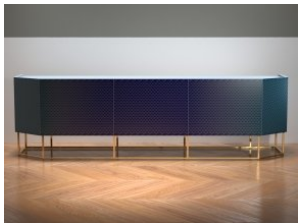

Panton Wire

Montana 0 EUR

Lady Bird

Arketipo 0 EUR

Shade 230 Sideboard

Bonaldo 10 EUR

Pavane Bedside Table

Ligne Roset 6 EUR