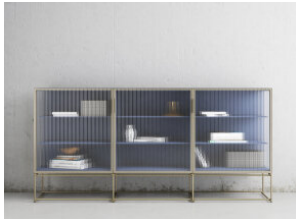

Ligne Roset 12 EUR

Canaletto 3-door Sideboa...