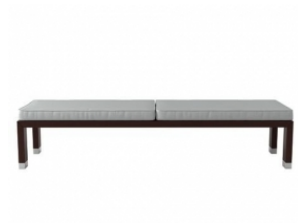

Emmemobili 20 EUR
Lumeo bench