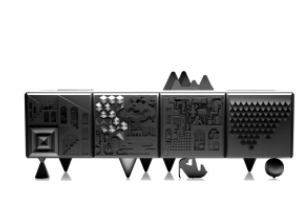

Etel Interiores 12 EUR
Cofano

Etel Interiores 8 EUR
Evolution

Alias 10 EUR
Amarcord drawer

Ceccotti Collezioni 14 EUR
Tout va Bien Cabinet

Baxter 0 EUR
Lumeo Chest

Emmemobili 20 EUR
Lumeo bench

Eurolegno 0 EUR
Lumeo wardrobe