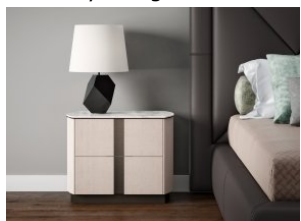

Butterfly 4 Night Table

Alberta 10 EUR

Gondole Low Cupboard

Alberta 10 EUR

Canaletto Composition C34

Ligne Roset 18 EUR

Canaletto Composition C30

Ligne Roset 18 EUR