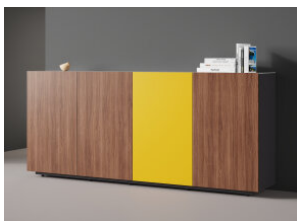

Et Cetera C18 Sideboard