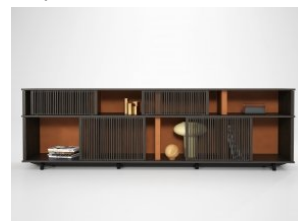

Lapa Shelving

Ligne Roset 10 EUR

Entreves Sideboard & Bed...

Ligne Roset 0 EUR

8479-Nightstand

Samuelson 0 EUR

Lloyd Low Cabinet 225

N/A 10 EUR