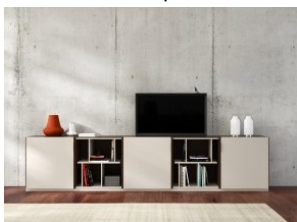

Ligne Roset 18 EUR

Canaletto Composition C22