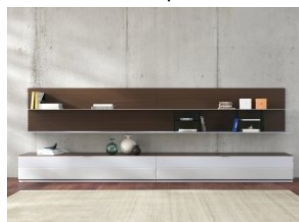

Ligne Roset 18 EUR

Canaletto Composition D16