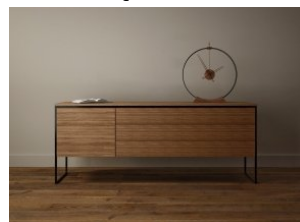

Ligne Roset 18 EUR

Cabinet SQ