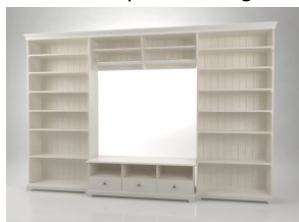

Cuts Bookshelf Compositi...

Ligne Roset 14 EUR

Veronique 1 Sideboard

Alberta 12 EUR

IKEA Liatorp TV Storage ...

N/A 14 EUR

Canaletto Composition D03

Ligne Roset 18 EUR