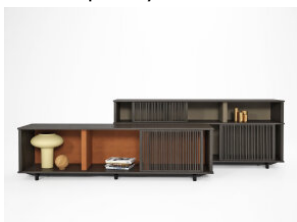

Intervalle Desk

Ligne Roset 14 EUR

Utopia Bar Cabinet

Ligne Roset 14 EUR

Contemporary Low Cabin...

N/A 10 EUR

Fokus 150 Sideboard

Adea 14 EUR