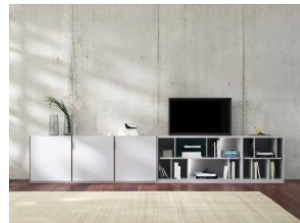

Ligne Roset 18 EUR

Canaletto Composition C33