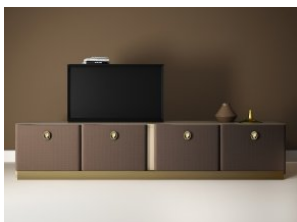

Canaletto Composition C26

Ligne Roset 18 EUR

Canaletto Composition C22

Ligne Roset 18 EUR

Jasmine TV Cabinets and ...

Alberta 12 EUR

Butterfly 4 Cupboard

Alberta 12 EUR