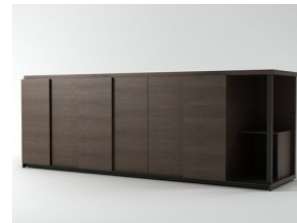

Butterfly

Cappellini 10 EUR
Casa Cor 09

Sideboard ondas

Etel Interiores 12 EUR
Locomotiva bedside

Fat Beauty

Gamma-Arredam... 14 EUR
Legnomobile C2

AC collection creso

Maxalto 8 EUR
Bandeja