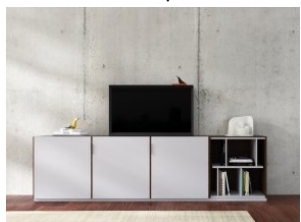

Ligne Roset 18 EUR

Canaletto Composition C23