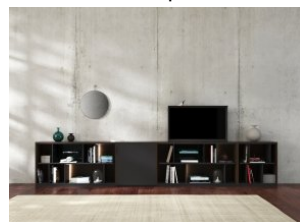

Gondole High Cupboard

Alberta 10 EUR

Canaletto Composition C33

Ligne Roset 18 EUR

Canaletto Composition C29

Ligne Roset 18 EUR

Canaletto Composition C25

Ligne Roset 18 EUR