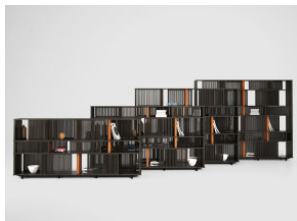

Contemporary Bookcase ...