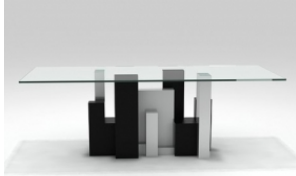

Gebrüder Thon... 6 EUR
City