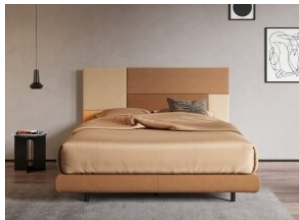

Abandon Bed Standard H...

Ligne Roset 26 EUR

Hypna Bed 2 Wings

Ligne Roset 26 EUR

Simple Comfort Bed

Zeitraum 24 EUR

Simple 160 Bed

Zeitraum 24 EUR

Grand Mellow 160

Zeitraum 26 EUR

Fusion 100 Bed

Zeitraum 24 EUR

Simple 100 Bed

Zeitraum 24 EUR

Siamo 04 Bed

Vifian 24 EUR

Dita Bedside Cabinets Large

Ligne Roset 12 EUR

DS-1152/180

de Sede 26 EUR

Classic Bed with Wooden ...

N/A 26 EUR

Grand Mellow 100

Zeitraum 18 EUR

Fusion 160 Bed

Zeitraum 24 EUR

Yoma Bed

Zeitraum 24 EUR

Siamo 02 Bed

Vifian 24 EUR

Dita Bedside Cabinet with...

Ligne Roset 8 EUR