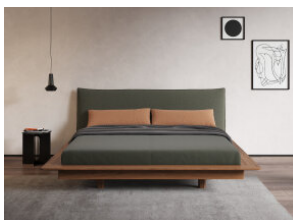

Grand Mellow 160

Zeitraum 26 EUR

Fusion 100 Bed

Zeitraum 24 EUR

Simple 100 Bed

Zeitraum 24 EUR

Siamo 04 Bed

Vifian 24 EUR

Dita Bedside Cabinets Large

Ligne Roset 12 EUR

DS-1152/180

de Sede 26 EUR

Classic Bed with Wooden ...

N/A 26 EUR

Grand Mellow 100

Zeitraum 18 EUR

Fusion 160 Bed

Zeitraum 24 EUR

Yoma Bed

Zeitraum 24 EUR

Siamo 02 Bed

Vifian 24 EUR

Dita Bedside Cabinet with...

Ligne Roset 8 EUR

DS-1152/140/160

de Sede 26 EUR

Hypna Bed No Wings

Ligne Roset 26 EUR

Friday Night 160 Bed

Zeitraum 24 EUR

Doze Queen-size Bed

Zeitraum 24 EUR