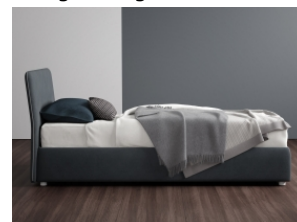

Bolton Bed 02

26 EUR

Suite

Alivar 26 EUR

Orpheo

Lema 24 EUR

Tonight Single

Bonaldo 24 EUR