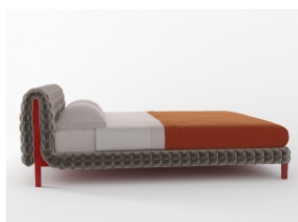

Schramm 26 EUR  
Java

24 EUR  
Ruché Bed

Schramm 26 EUR  
Park Bed

24 EUR  
Ghost 80 E Double

24 EUR  
Pascal

Ligne Roset 26 EUR  
Life Bed

26 EUR  
Haarlem

Gervasoni 26 EUR  
Letto 01