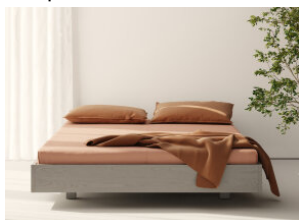

Abandon Bed Standard H...

Ligne Roset 26 EUR

Hypna Bed 2 Wings

Ligne Roset 26 EUR

Simple Comfort Bed

Zeitraum 24 EUR

Simple 160 Bed

Zeitraum 24 EUR

Grand Mellow 160

Zeitraum 26 EUR

Fusion 100 Bed

Zeitraum 24 EUR

Simple 100 Bed

Zeitraum 24 EUR

Siamo 04 Bed

Vifian 24 EUR

Dita Bedside Cabinets Large

Ligne Roset 12 EUR

DS-1152/180

de Sede 26 EUR

Classic Bed with Wooden ...

N/A 26 EUR

Grand Mellow 100

Zeitraum 18 EUR