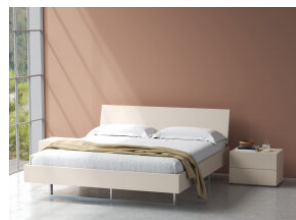

Dita Bedside Cabinets Large

Ligne Roset 12 EUR

DS-1152/180

de Sede 26 EUR

Classic Bed with Wooden ...

N/A 26 EUR

Grand Mellow 100

Zeitraum 18 EUR

Fusion 160 Bed

Zeitraum 24 EUR

Yoma Bed

Zeitraum 24 EUR

Siamo 02 Bed

Vifian 24 EUR

Dita Bedside Cabinet with...

Ligne Roset 8 EUR

DS-1152/140/160

de Sede 26 EUR

Hypna Bed No Wings

Ligne Roset 26 EUR

Friday Night 160 Bed

Zeitraum 24 EUR

Doze Queen-size Bed

Zeitraum 24 EUR

Guest Double Bed

Zeitraum 24 EUR

Siamo 01 Bed Set

Vifian 24 EUR

Coupe Bed

Vifian 26 EUR

Kelly Bed

26 EUR