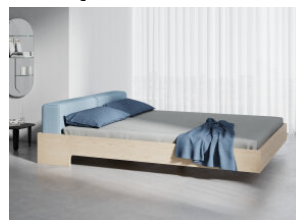

Dita Bedside Cabinets Large

Ligne Roset 12 EUR

DS-1152/180

de Sede 26 EUR

Classic Bed with Wooden ...

N/A 26 EUR

Grand Mellow 100

Zeitraum 18 EUR

Fusion 160 Bed

Zeitraum 24 EUR

Yoma Bed

Zeitraum 24 EUR

Siamo 02 Bed

Vifian 24 EUR

Dita Bedside Cabinet with...

Ligne Roset 8 EUR

DS-1152/140/160

de Sede 26 EUR

Hypna Bed No Wings

Ligne Roset 26 EUR

Friday Night 160 Bed

Zeitraum 24 EUR

Doze Queen-size Bed

Zeitraum 24 EUR

Guest Double Bed

Zeitraum 24 EUR

Siamo 01 Bed Set

Vifian 24 EUR

Coupe Bed

Vifian 26 EUR

Kelly Bed

26 EUR