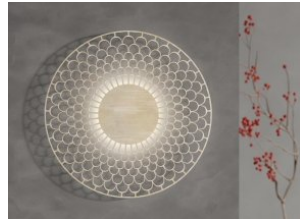

Louis Poulsen 8 EUR

Endless Knot Wall Lamp

Rosa Rosa Rosas Wall Light

Ligne Roset 0 EUR