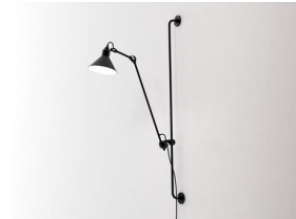

Miles wall

Delightfull 12 EUR

Lampe de Marseille

Nemo 12 EUR

N°214 wall lamp

DCW éditions 14 EUR

Outsider wall lamp

Jacco Maris Design 8 EUR