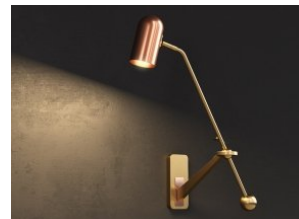

Ring Wall Lamp

CTO Lighting 0 EUR

Le Sfere 2 Wall Lamp

Astep 0 EUR

Stasis Wall Light

Bert Frank 0 EUR

La Plic Wall Light

Ligne Roset 10 EUR