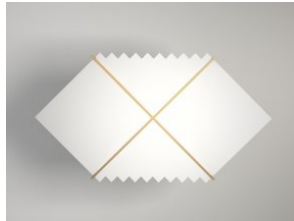

Mr. Brown London 0 EUR

Black Hole Wall Lamp

Atelier Areti 0 EUR
Bolt Bed Underfit