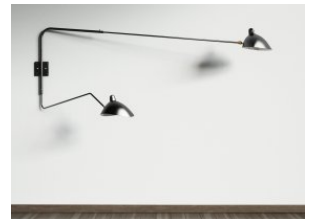

Two Arms Wall Lamp

Serge Mouille 12 EUR

Anselmo Wall

Viabizzuno 12 EUR

Arigato AR-W

GrupaProducts 10 EUR

Pivot

Ligne Roset 8 EUR