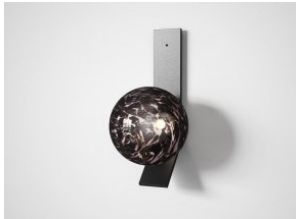

Ligne Roset 8 EUR

Cylinder Swing Arm Scon...

Spoti Wall Lamp

Articolo 12 EUR