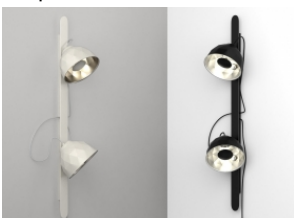

Two Arms Wall Lamp

Serge Mouille 12 EUR

Anselmo Wall

Viabizzuno 12 EUR

Arigato AR-W

GrupaProducts 10 EUR

Pivot

Ligne Roset 8 EUR

Duo

Anglepoise 12 EUR

Trepied Wall

Ligne Roset 12 EUR

Tolomeo Parete Diffusore

Artemide 14 EUR

Tolomeo Parete

Artemide 14 EUR