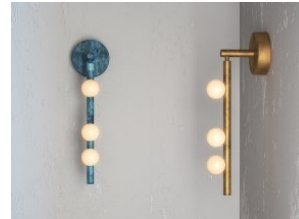

Rosa Rosa Rosas Wall Light

Ligne Roset 0 EUR

Drop DSS.07.01 Wall Lamp

The Future Perfect 10 EUR

Drop DSS.03.01 Wall Lamp

The Future Perfect 0 EUR

Ranarp Wall Lamp

IKEA 14 EUR