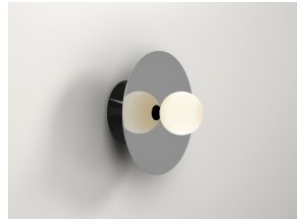

Atelier de Troupe 12 EUR

Lisse 2 Light Sconce

Disc and Sphere Wall Lamp

Atelier Areti 8 EUR