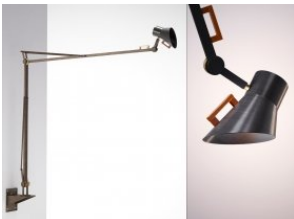

Reka Iluminação 10 EUR

Tonone 10 EUR

Tonone 10 EUR

Bolt Wall Sidefit

Tonone 10 EUR

Bolt Bed Sidefit

Tonone 10 EUR

ArteLuce 10 EUR

Two Arms Wall Lamp

Serge Mouille 12 EUR

Anselmo Wall

Viabizzuno 12 EUR

Arigato AR-W

GrupaProducts 10 EUR

Pivot

Ligne Roset 8 EUR