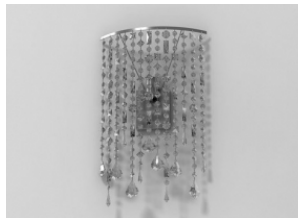

Deja-Vu wall

Karman 10 EUR

Edge wall lamp

Fabbian 8 EUR

Painted Iron sconces

N/A 4 EUR

KTribe W

N/A 8 EUR

Night Watch NWW40

Brand van Egmond 10 EUR

991

Baga 2 EUR

Louis 5D

Ligne Roset 6 EUR

Marylin AP

Axo Light 12 EUR

Bow

Octate 2 EUR

Spy Faretto

Artemide 6 EUR

Josephine 5D

Ligne Roset 8 EUR

Applique Ségur

Forestier 4 EUR