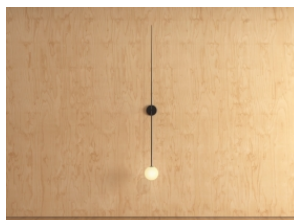

Ligne Roset 8 EUR

Mobile Chandelier 10

Tolomeo Parete

Michael Anastassi... 8 EUR