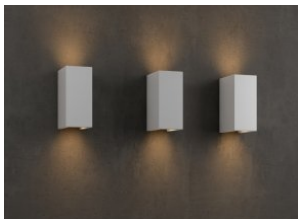

Beaubien Double Shade ...

Lambert et Fils 0 EUR

Circuit 1 Sconce Lamp

Apparatus 0 EUR

Mobil Wall Lamp

Pholc 0 EUR

Parma 160 Wall Light

Astro Lighting 0 EUR