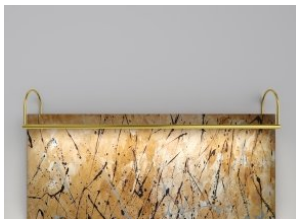

Atelier Areti 10 EUR

Row Wall Lamp

Clarus Wall Lamp

Betec Licht AG 8 EUR