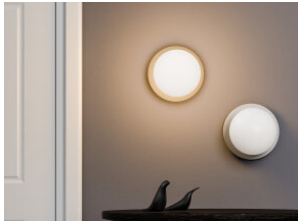

Zeitraum 12 EUR
Domo Wall Lamp

Ligne Roset 10 EUR
Journey SHY2 Wall Lamp

Ingo Maurer 12 EUR

Ingo Maurer 12 EUR

Karakter Cph 12 EUR

&Tradition 8 EUR

Liila 1-L Wall and Ceiling ...

Nuura 8 EUR