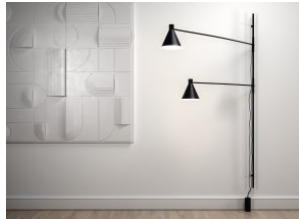

N/A 8 EUR

Drop DSS.07.01 Wall Lamp

Nota Wall Lamp

De Padova 12 EUR