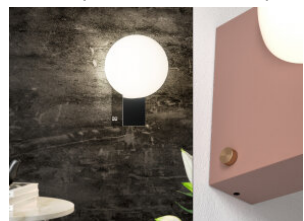

Zeitraum 12 EUR
Domo Wall Lamp

Ligne Roset 10 EUR
Journey SHY2 Wall Lamp

Ingo Maurer 12 EUR

Ingo Maurer 12 EUR

Karakter Cph 12 EUR

&Tradition 8 EUR

Liila 1-L Wall and Ceiling ...

Nuura 8 EUR