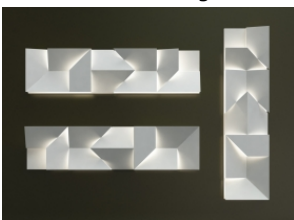

Viabizzuno 12 EUR

Wall Shadows Long

Trepied Wall

Nemo 8 EUR