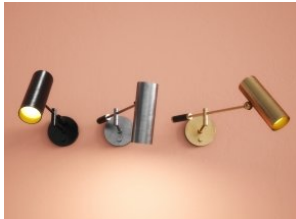

Ondule Wall Lamp

Ligne Roset 8 EUR

Spoti Wall Lamp

Articolo 12 EUR

Cylinder Swing Arm Scon...

Apparatus 12 EUR

18x18 Twin Wall Lamp

Ingo Maurer 10 EUR