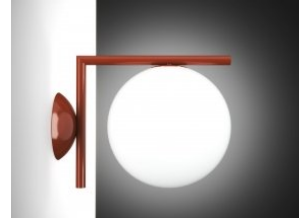

Beat Wall Lamp

Tom Dixon 10 EUR

Bellhop Outdoor Wall Light

N/A 8 EUR

IC CW1 Wall Lamp

N/A 10 EUR

Lampe Gras N°304 Wall

DCW éditions 12 EUR