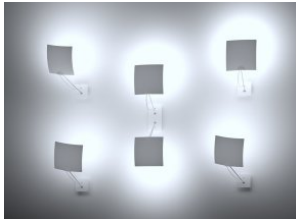

Ondule Wall Lamp

Ligne Roset 8 EUR

Spoti Wall Lamp

Articolo 12 EUR

Cylinder Swing Arm Scon...

Apparatus 12 EUR

18x18 Twin Wall Lamp

Ingo Maurer 10 EUR