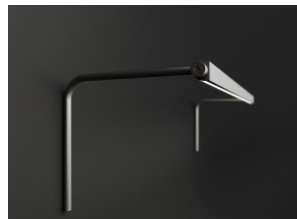

Atelier Areti 10 EUR

Disc and Sphere Asymme...

Angulus Wall Lamp

Betec Licht AG 6 EUR