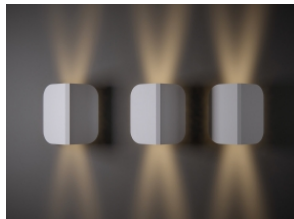

Two Arms Wall Lamp

Serge Mouille 12 EUR

Anselmo Wall

Viabizzuno 12 EUR

Arigato AR-W

GrupaProducts 10 EUR

Pivot

Ligne Roset 8 EUR