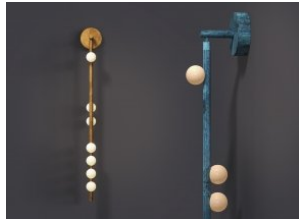

De Padova 12 EUR

Arc Wall Sconce

Drop DSS.07.01 Wall Lamp

The Future Perfect 10 EUR